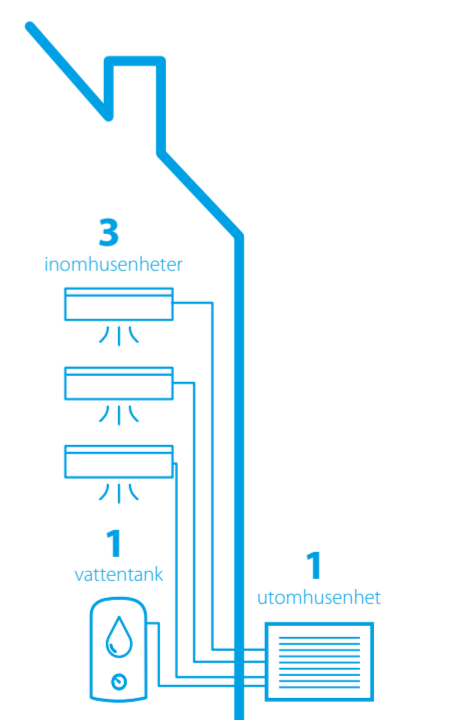

Ny Multi+

Anslut även en varmvattentank direkt till multi-utomhusenheten. Tillgänglig våren 2022.

Multi-lösning:
en utomhusenhet ansluten till flera inomhusenheter + en varmvattentank