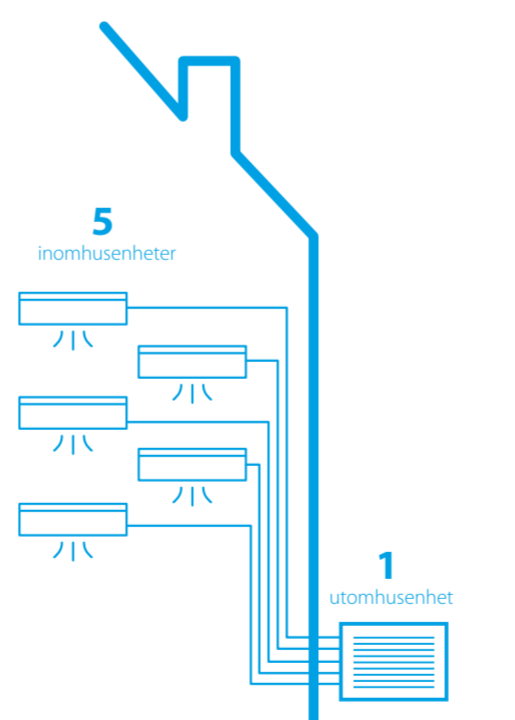

Multi split kombination

Anslut en multi utomhusenhet med upp till fem inomhusenheter. Detta är en smart lösning för att minska miljöpåverkan och spara utrymme i din trädgård eller på din terrass.

- Mindre installationsyta, mindre synlighet, lägre ljud
- Enklare installation (kabeldragning, rördragning) och mindre underhåll
- Lägre energiförbrukning, högre energieffektivitet
- Flexibilitet: varje enhet kan styras separat

Multi-lösning:
en utomhusenhet kopplad till flera inomhusenheter